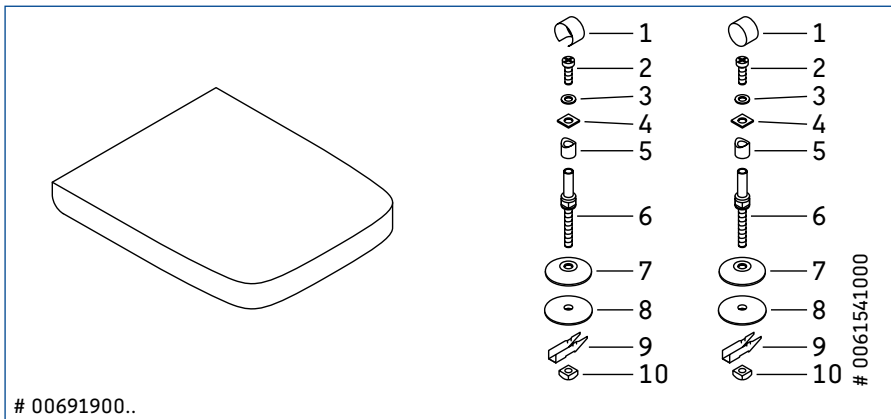

PuraVida

Montageanleitung	WC-Sitz mit Absenkautomatik
Mounting instructions	Toilet seat and cover with soft closure
Notice de montage	Abattant avec amortisseur de fermeture
Montagehandleiding	WC-zitting met automatisch laten zakken
Instrucciones de montaje	Asiento de inodoro con sistema automático de bajada
Istruzioni di montaggio	Sedile con coperchio a discesa automatica
Instruções de montagem	Assento para sanita com abaixamento automático
Monteringsvejledning	Toiletsæde med sænkingsautomatik
Asennusohje	WC-kansi alaslaskuautomaatikalla
Monteringsanvisning	Toalettsete med automatisk lukkesystem
Monteringsanvisning	WC-sits med nedsänkingsautomatik
Paigaldusjuhend	WC-poti iste langetusautomaatikaqa
Instrukcja montażu	Deska sedesowa z automatycznym zamykaniem
Инструкция по монтажу	Сиденье для унитаза с автоматическим опусканием крышки
Montážní návod	WC sedátko s automatickým sklápěním
Návod na montáž	Sedadlo na WC s automatickým pozvoľným sklápaním
Szerelési útmutató	WC-ülőke süllyesztőautomatikával
Upute za montažu	Daska za WC s automatskim spuštanje
Instrucțiuni de instalare	Capac vas WC cu sistem automat de coborâre
Navodila za montažo	WC-sedež z avtomatiko za spuščanje
Ръководство за монтаж	Тоалетна чиния с меко затваряне
Montāžas instrukcija	Automātiski nolaižams tualetes poda vāks
Montavimo instrukcija	Unitazo sėdynė su automatinio nuleidimo sistema
Montaj kılavuzu	Otomatik kapanır klozet kapağı
安装说明	帶自动下降的座便器盖板
설치 설명서	양변기 시트, 자동 하강 기능 포함
取り付け説明書	オートクローズ機構付きトイレットシート・カバー
دليل التركيب	سيديلي المرحاض مع غلق أوتوماتيكي