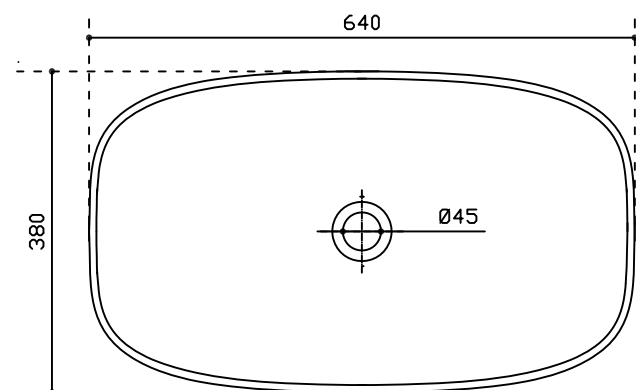

GALASSIA *Italy*

Art. 7300

Lavabo ciotola d'appoggio cm 64x38

Countertop washbasin 64x38

Lavabo cuencode apoyo 64x38cm

Peso Kg 16

30/06/2015

Vista dall'alto