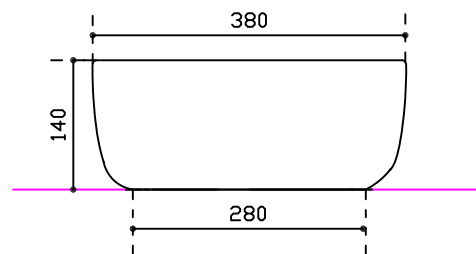

Vista laterale

Galassia S.p.a.

Zona Industriale Loc. Pantalone
01030 Corchiano (VT) - Italia
www.ceramicagalassia.com

Tel. +39 0761 573134
Fax +39 0761 573458
info@ceramicagalassia.com

R.E.A. CCIAA VT 64114
COD.FISCALE E NUM.ISCR.REG.OMPRESSE 00322850561
EXPORT VT 00737 P.IVA 00322850561-CAP. SOC €2.118.168,00 I.V.