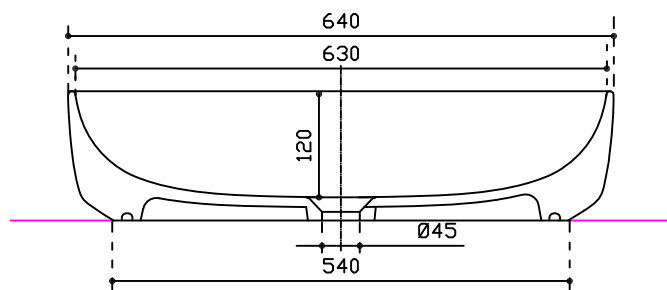

GALASSIA *Italy*

Art. 7300

Lavabo ciotola d'appoggio cm 64x38

Countertop washbasin 64x38

Lavabo cuencode apoyo 64x38cm

Peso Kg 16

30/06/2015

Vista dall'alto