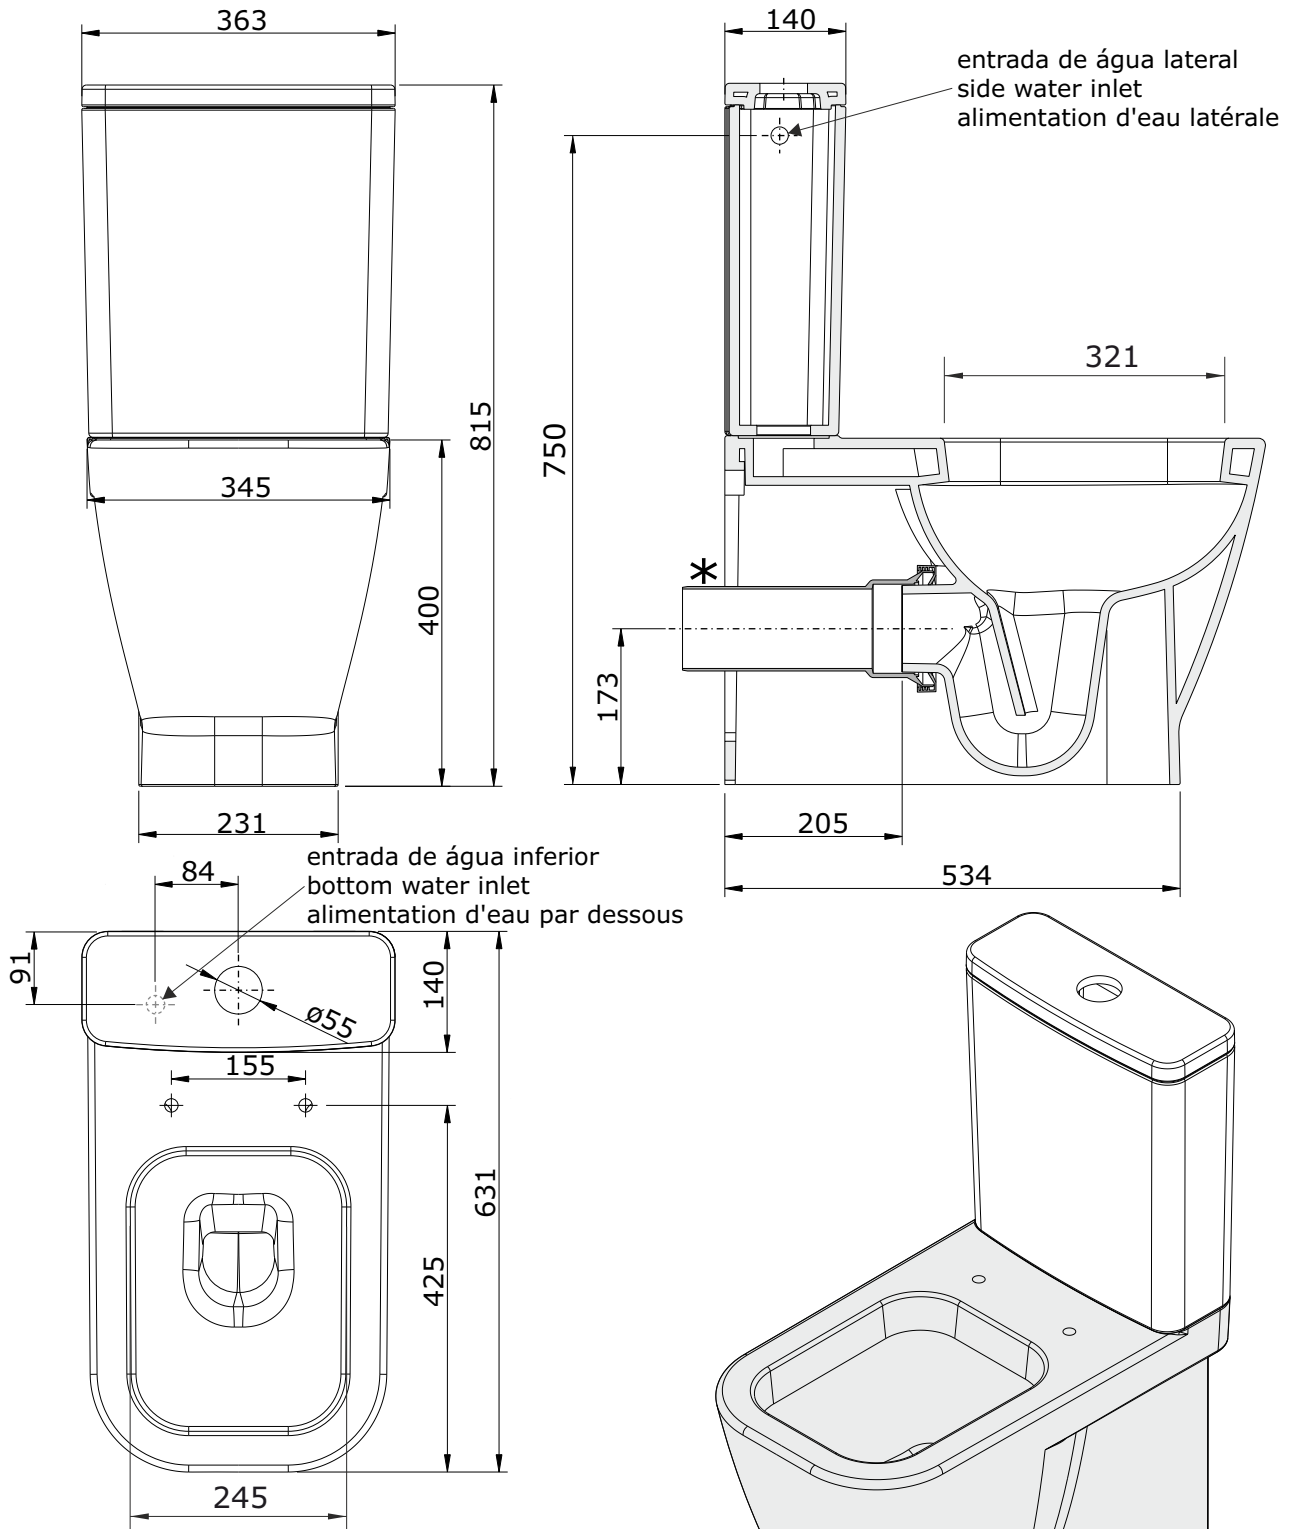

Look
cod.: 134022
ver.: 05

descrição: sanita compacta dp
description: W/D toilet close coupled
description: cuvette sur pied S/H

sanindusa®

- * Tubo de descarga à parede não incluído.
- * "P" trap pan connector not included.
- * Pipe d'évacuation S/H non incluse.

Os produtos apresentados seguem especificações técnicas internas da SANINDUSA.
As dimensões são meramente indicativas.

Reservamos o direito de fazer alterações técnicas que permitam melhorar a funcionalidade dos nossos produtos, sem aviso prévio.

The presented products follow technical specifications from SANINDUSA.

The dimensions of the pieces are merely a reference.

We reserve the right to introduce technical improvements in our products without previous advice.