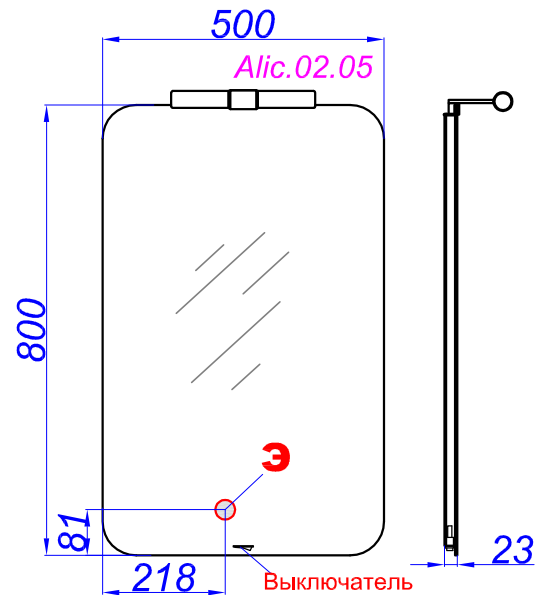

# "Вега 55"

**Т** - место подвода воды и слив

**Э** - точка вывода электрического провода