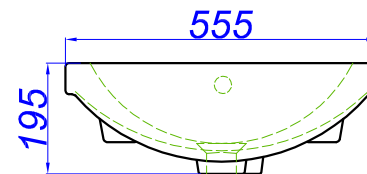

# "Вега 55"

**Т** - место подвода воды и слив

**Э** - точка вывода электрического провода