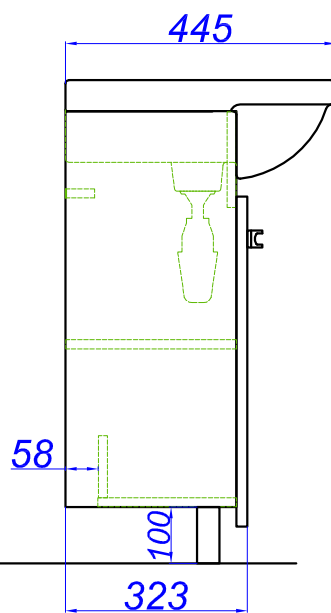

# "Вега 55"

**Т** - место подвода воды и слив

**Э** - точка вывода электрического провода