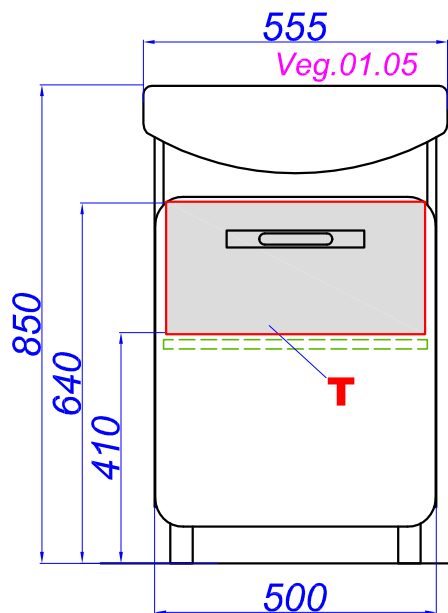

# "Вега 55"

**Т** - место подвода воды и слив

**Э** - точка вывода электрического провода