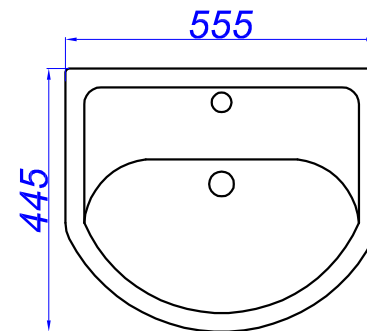

# "Вега 55"

**Т** - место подвода воды и слив

**Э** - точка вывода электрического провода