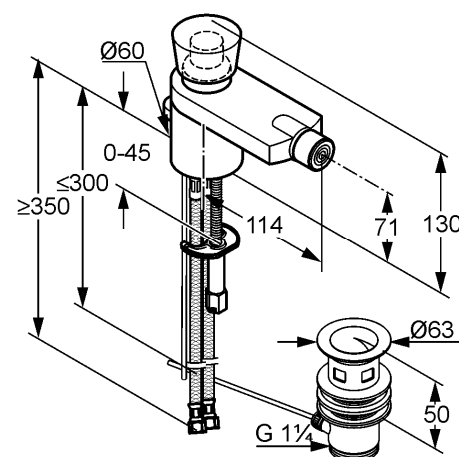

Изделие: **JOOP!**
однорычажный смеситель для биде DN 10

Номер артикула: **55 216 .. 05**

Поверхность: **05 - хром**
H7 - хром/хрусталь зеленый

Описание изделия:

цилиндровый рычаг
монтаж на одно отверстие
класс расхода воды Z
каскадный аэратор на шарнире M 24 x 1
керамический картридж с ограничителем горячей воды
донный клапан G 1 1/4
гибкая подводка G 3/8
система быстрого монтажа
класс шума I

Дополнительная информация:

Класс расхода воды Z:
макс. расход воды до 9 л/мин. при давлении 3 бара

Класс шума I:
макс. 20 дБ при давлении 3 бара

Фото продукта

Размеры

График расхода воды