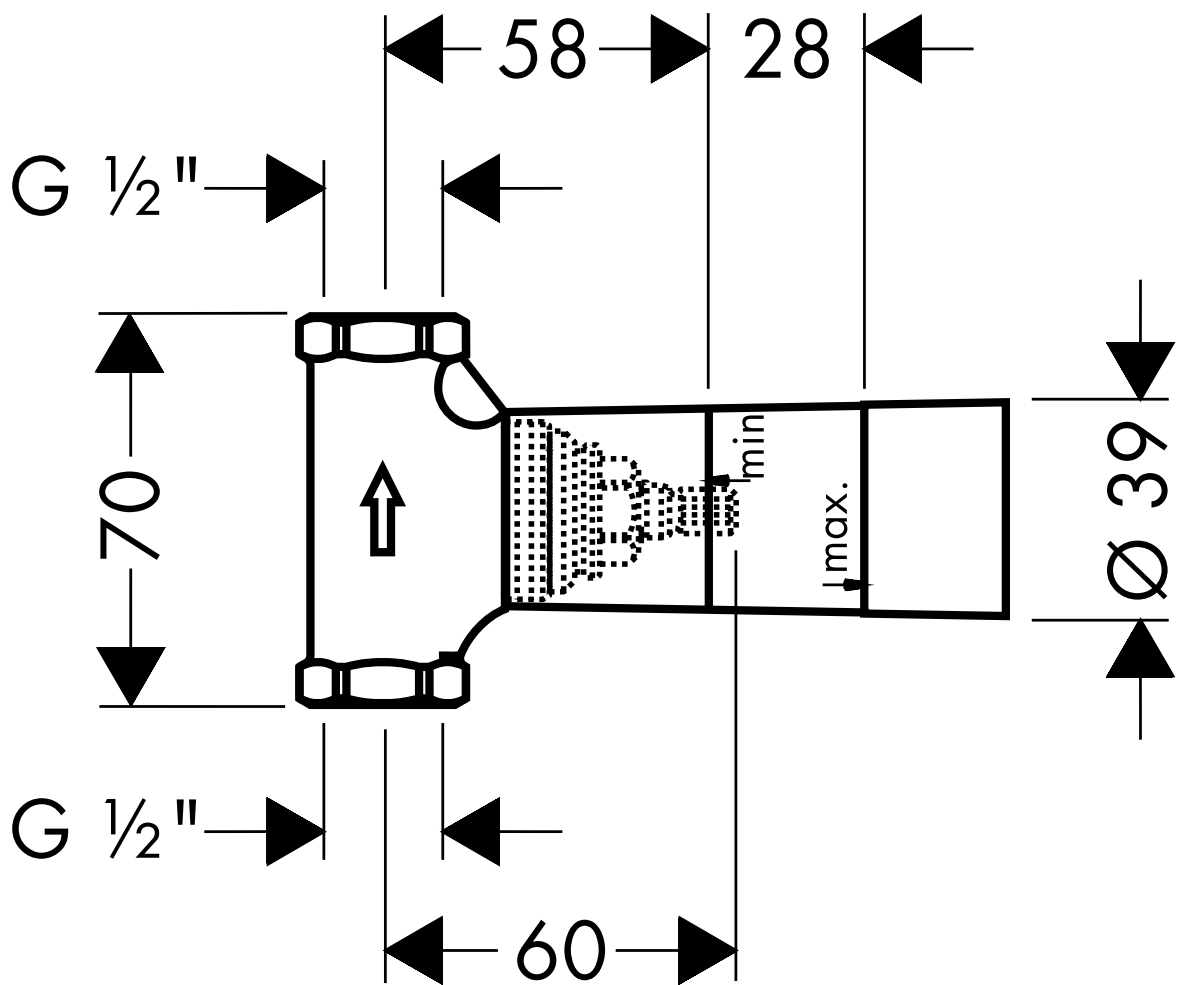

HANSGROHE

Absperrventil Grundkörper DN15 Spindel
15973

hansgrohe

AXOR | PHARO