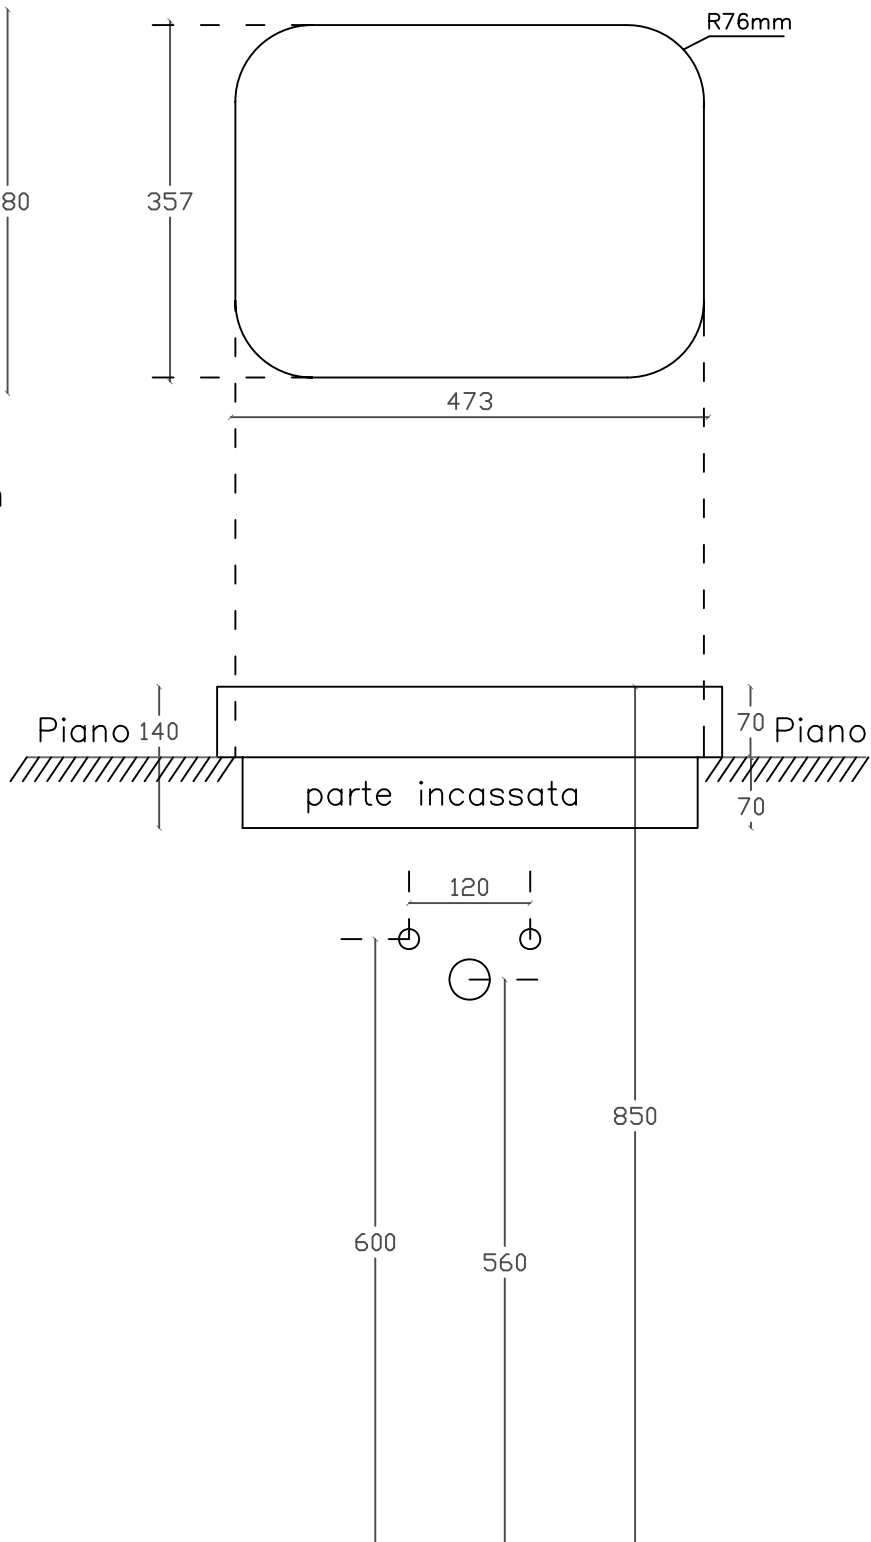

MEG Art. 5417 Lavabo semincasso soprapiano cm 50x38

Per rubinetteria a parete o su piano

MEG Art. 5417NE Lavabo semincasso soprapiano cm 50x38, nero

Taglio su mensola mm357x473
Gli angoli sono stondati Raggio mm76

Altezza bacino interno 11 cm

Foro scarico centrale

Vista frontale