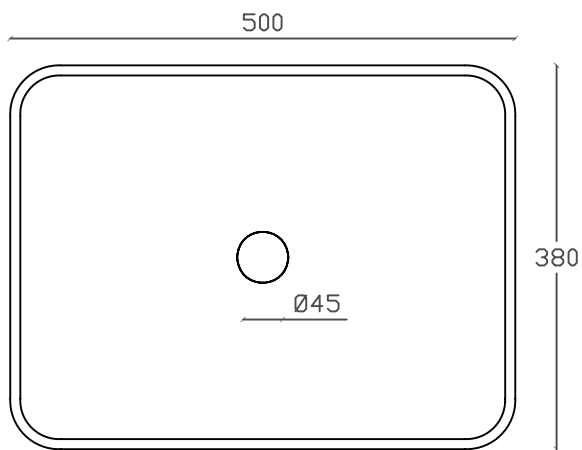

MEG Art. 5417 Lavabo semincasso soprapiano cm 50x38

Per rubinetteria a parete o su piano

MEG Art. 5417NE Lavabo semincasso soprapiano cm 50x38, nero

Taglio su mensola mm357x473
Gli angoli sono stondati Raggio mm76

Altezza bacino interno 11 cm

Foro scarico centrale

Vista frontale