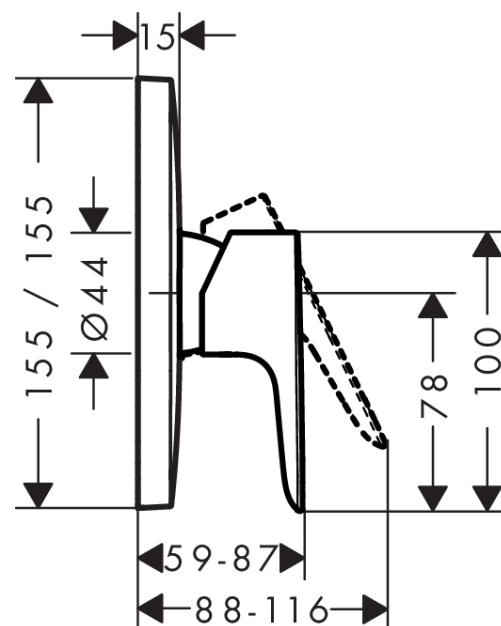

Talis E

Смеситель для душа однорычажный, СМ

Поверхности : хром Артикулный номер: 71765000

Описание

Характеристики

- вид соединения: скрытая часть
- регулируемое ограничение температуры
- класс шума: I
- класс расхода воды: B
- комплект поставки: розетка, рукоятка, гильза, функциональный блок

Продукт

Чертеж

График расхода воды