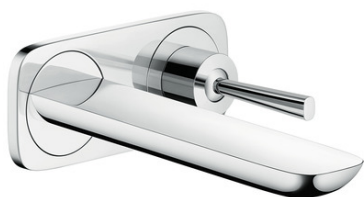

PuraVida

Смеситель для раковины, однорычажный, ВМ, излив 165 мм

Поверхности : хром Артикулный номер: 15084000

Описание

Характеристики

- с возможностью размещения рукоятки справа или слева
- выступ 165 мм
- ламинарная струя
- расход воды: 5 л/мин
- регулируемый формирователь струи
- незапираемый сливной клапан
- подходит для проточных водонагревателей

Технология

Награды за дизайн

product design award

2012

Продукт