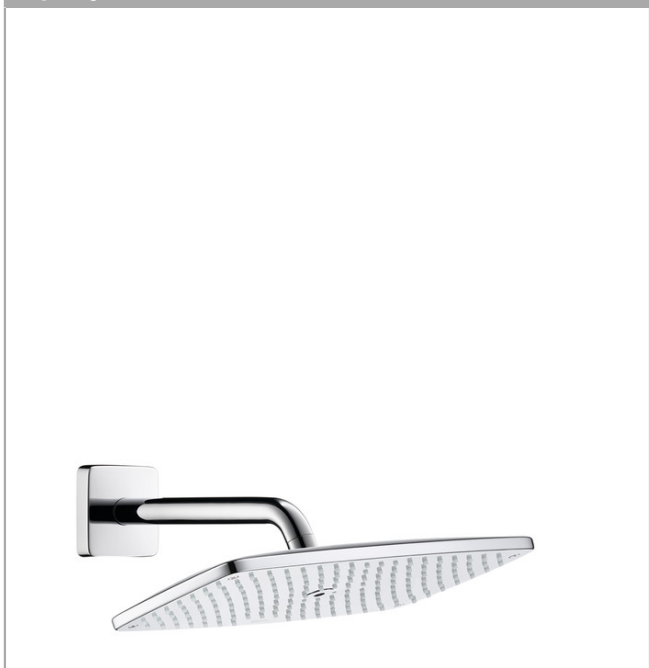

Raindance

Верхний душ Raindance E 360 AIR 1jet, держатель 223 мм, 1/2"

Поверхности : хром   Артикульный номер: 27371000

Описание

Характеристики

- размер душевого диска: 360 x 190 мм
- длина держателя для душа: 240 мм
- тип струи: RainAir (дождевая струя, обогащенная воздухом)
- расход воды для струи RainAir (при 3 бар): 16 л / мин
- полностью хромированный душевой диск
- материал душевого диска: металл
- съемный душевой диск для очистки
- монтаж: стена

Технология

Продукт