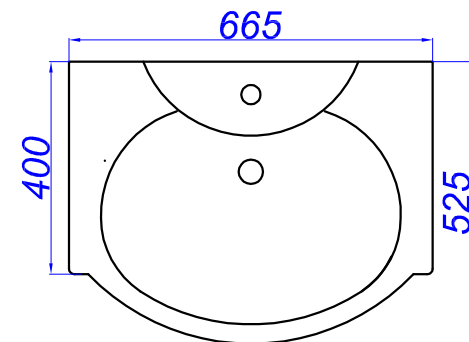

# "Барселона Люкс 65"

**T** - место подвода воды и слив  
**Э** - точка вывода электрического провода