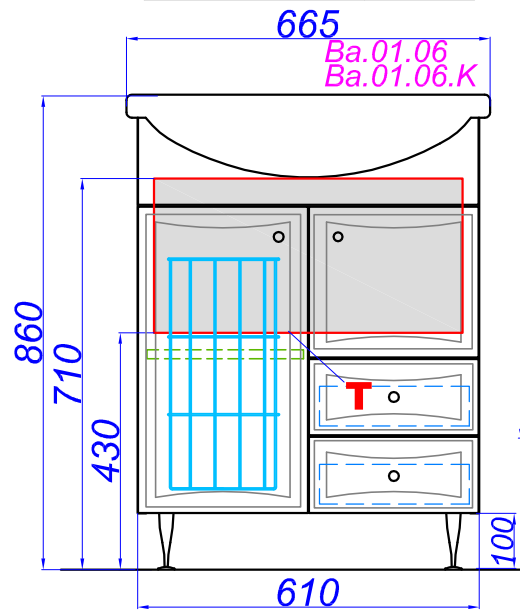

# "Барселона Люкс 65"

**T** - место подвода воды и слив  
**Э** - точка вывода электрического провода