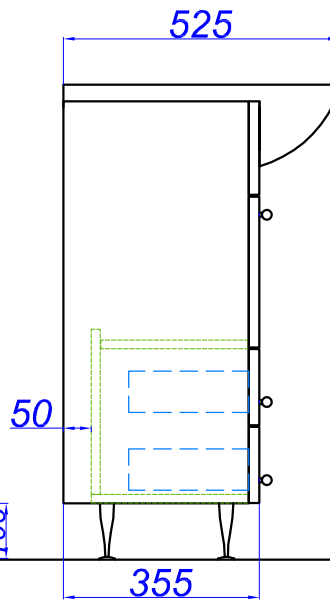

# "Барселона Люкс 65"

**T** - место подвода воды и слив  
**Э** - точка вывода электрического провода