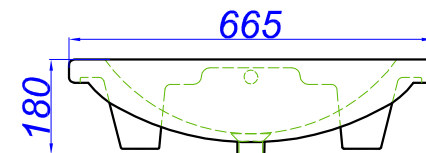

# "Барселона Люкс 65"

**T** - место подвода воды и слив  
**Э** - точка вывода электрического провода