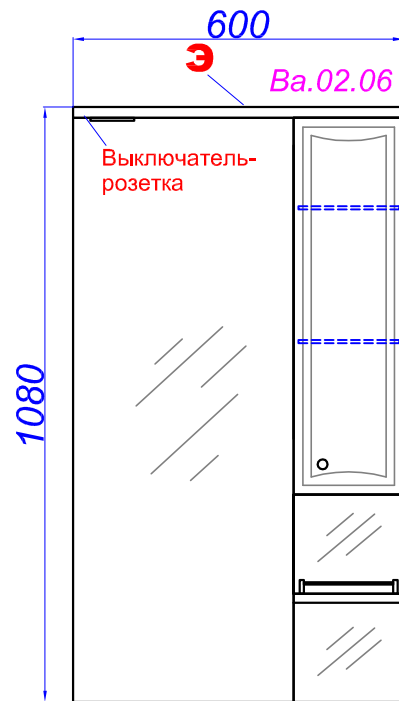

# "Барселона Люкс 65"

**T** - место подвода воды и слив  
**Э** - точка вывода электрического провода