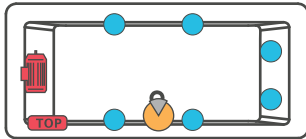

ESPECIFICAÇÕES PARA BANHEIRAS DE HIDROMASSAGEM
SPECIFICATIONS FOR HYDROMASSAGE BATHS

VINTAGE

LEGENDA | CAPTIONS

MOTOR POSIÇÃO STANDARD (DIREITO)
STANDARD ENGINE POSITION (RIGHT)

MOTOR POSIÇÃO STANDARD (ESQUERDO)
STANDARD ENGINE POSITION (LEFT)

LOCALIZAÇÃO DO MANÍPULO DA VÁLVULA
POP-UP WASTE MANUAL POSITION

PAÍNEL SISTEMA TOP (MOTOR DIREITO)
TOP PANEL SYSTEM (MOTOR RIGHT)

PAÍNEL SISTEMA TOP (MOTOR ESQUERDO)
TOP PANEL SYSTEM (MOTOR LEFT)

LOCALIZAÇÃO DOS INJECTORES
JETS LOCATION

OBSERVAÇÕES | COMMENTS

O COMANDO X90 NO LADO OPOSTO AO MOTOR
EXCEPTO: RITA, ALFA, SKIN, PRIME (FICA NO CANTO ONDE ESTÁ O MOTOR)
MOTOR NO LADO OPOSTO ÀS TORNEIRAS

THE COMMAND X90 IN THE OPOSITE SIDE OF THE ENGINE
EXCEPT: RITA, ALFA, SKIN, PRIME (IS THE CORNER WHERE IS THE ENGINE)
PUMP DIRECTLY OPPOSITE OF THE TAPS