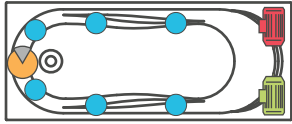

ESPECIFICAÇÕES PARA BANHEIRAS DE HIDROMASSAGEM
SPECIFICATIONS FOR HYDROMASSAGE BATHS

AVEIRO