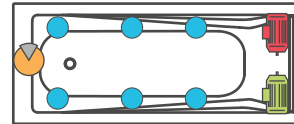

ESPECIFICAÇÕES PARA BANHEIRAS DE HIDROMASSAGEM
SPECIFICATIONS FOR HYDROMASSAGE BATHS

EASY

LEGENDA | CAPTIONS

MOTOR POSIÇÃO STANDARD (DIREITO)
STANDARD ENGINE POSITION (RIGHT)

MOTOR POSIÇÃO STANDARD (ESQUERDO)
STANDARD ENGINE POSITION (LEFT)

LOCALIZAÇÃO DO MANÍPULO DA VÁLVULA
POP-UP WASTE MANUAL POSITION

PAÍNEL SISTEMA TOP (MOTOR DIREITO)
TOP PANEL SYSTEM (MOTOR RIGHT)

PAÍNEL SISTEMA TOP (MOTOR ESQUERDO)
TOP PANEL SYSTEM (MOTOR LEFT)

LOCALIZAÇÃO DOS INJECTORES
JETS LOCATION

OBSERVAÇÕES | COMMENTS

O COMANDO X90 NO LADO OPOSTO AO MOTOR
EXCEPTO: RITA, ALFA, SKIN, PRIME (FICA NO CANTO ONDE ESTÁ O MOTOR)
MOTOR NO LADO OPOSTO ÀS TORNEIRAS

THE COMMAND X90 IN THE OPOSITE SIDE OF THE ENGINE
EXCEPT: RITA, ALFA, SKIN, PRIME (IS THE CORNER WHERE IS THE ENGINE)
PUMP DIRECTLY OPPOSITE OF THE TAPS