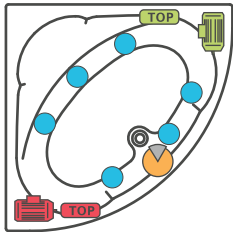

ESPECIFICAÇÕES PARA BANHEIRAS DE HIDROMASSAGEM
SPECIFICATIONS FOR HYDROMASSAGE BATHS

RITA

LEGENDA | CAPTIONS

MOTOR POSIÇÃO STANDARD (DIREITO)
STANDARD ENGINE POSITION (RIGHT)

MOTOR POSIÇÃO STANDARD (ESQUERDO)
STANDARD ENGINE POSITION (LEFT)

LOCALIZAÇÃO DO MANÍPULO DA VÁLVULA
POP-UP WASTE MANUAL POSITION

PAÍNEL SISTEMA TOP (MOTOR DIREITO)
TOP PANEL SYSTEM (MOTOR RIGHT)

PAÍNEL SISTEMA TOP (MOTOR ESQUERDO)
TOP PANEL SYSTEM (MOTOR LEFT)

LOCALIZAÇÃO DOS INJECTORES
JETS LOCATION

OBSERVAÇÕES | COMMENTS

O COMANDO X90 NO LADO OPOSTO AO MOTOR
EXCEPTO: RITA, ALFA, SKIN, PRIME (FICA NO CANTO ONDE ESTÁ O MOTOR)
MOTOR NO LADO OPOSTO ÀS TORNEIRAS

THE COMMAND X90 IN THE OPOSITE SIDE OF THE ENGINE
EXCEPT: RITA, ALFA, SKIN, PRIME (IS THE CORNER WHERE IS THE ENGINE)
PUMP DIRECTLY OPPOSITE OF THE TAPS