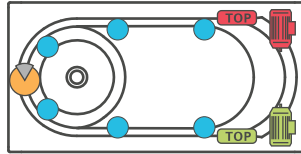

MILLENNIUM