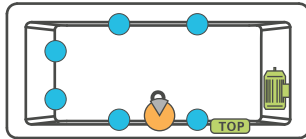

ESPECIFICAÇÕES PARA BANHEIRAS DE HIDROMASSAGEM
SPECIFICATIONS FOR HYDROMASSAGE BATHS

VINTAGE

LEGENDA | CAPTIONS

MOTOR POSIÇÃO STANDARD (DIREITO)
STANDARD ENGINE POSITION (RIGHT)

MOTOR POSIÇÃO STANDARD (ESQUERDO)
STANDARD ENGINE POSITION (LEFT)

LOCALIZAÇÃO DO MANÍPULO DA VÁLVULA
POP-UP WASTE MANUAL POSITION

PAÍNEL SISTEMA TOP (MOTOR DIREITO)
TOP PANEL SYSTEM (MOTOR RIGHT)

PAÍNEL SISTEMA TOP (MOTOR ESQUERDO)
TOP PANEL SYSTEM (MOTOR LEFT)

LOCALIZAÇÃO DOS INJECTORES
JETS LOCATION

OBSERVAÇÕES | COMMENTS

O COMANDO X90 NO LADO OPOSTO AO MOTOR
EXCEPTO: RITA, ALFA, SKIN, PRIME (FICA NO CANTO ONDE ESTÁ O MOTOR)
MOTOR NO LADO OPOSTO ÀS TORNEIRAS

THE COMMAND X90 IN THE OPOSITE SIDE OF THE ENGINE
EXCEPT: RITA, ALFA, SKIN, PRIME (IS THE CORNER WHERE IS THE ENGINE)
PUMP DIRECTLY OPPOSITE OF THE TAPS