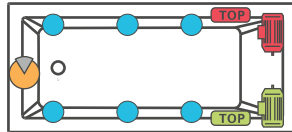

ESPECIFICAÇÕES PARA BANHEIRAS DE HIDROMASSAGEM
SPECIFICATIONS FOR HYDROMASSAGE BATHS

VÉRTICE

LEGENDA | CAPTIONS

MOTOR POSIÇÃO STANDARD (DIREITO)
STANDARD ENGINE POSITION (RIGHT)

MOTOR POSIÇÃO STANDARD (ESQUERDO)
STANDARD ENGINE POSITION (LEFT)

LOCALIZAÇÃO DO MANÍPULO DA VÁLVULA
POP-UP WASTE MANUAL POSITION

PAÍNEL SISTEMA TOP (MOTOR DIREITO)
TOP PANEL SYSTEM (MOTOR RIGHT)

PAÍNEL SISTEMA TOP (MOTOR ESQUERDO)
TOP PANEL SYSTEM (MOTOR LEFT)

LOCALIZAÇÃO DOS INJECTORES
JETS LOCATION

OBSERVAÇÕES | COMMENTS

O COMANDO X90 NO LADO OPOSTO AO MOTOR
EXCEPTO: RITA, ALFA, SKIN, PRIME (FICA NO CANTO ONDE ESTÁ O MOTOR)
MOTOR NO LADO OPOSTO ÀS TORNEIRAS

THE COMMAND X90 IN THE OPOSITE SIDE OF THE ENGINE
EXCEPT: RITA, ALFA, SKIN, PRIME (IS THE CORNER WHERE IS THE ENGINE)
PUMP DIRECTLY OPPOSITE OF THE TAPS