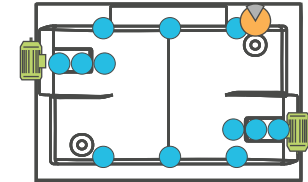

APLICAÇÃO TORNEIRAS TAPS APPLICATION

Podem ser aplicadas misturadoras* em todas as abas das banheiras SANINDUSA que cumpram os seguintes requisitos:

- .: Tenham disponível um espaço >75mm, medida no interior da aba (corresponde à largura da torneira)
- .: Tenham disponível um espaço plano >200mm, medida no exterior da aba (corresponde ao comprimento da torneira)

TWOSPACE

SHORTLINE

LEGENDA | CAPTIONS

MOTOR POSIÇÃO STANDARD (DIREITO)
STANDARD ENGINE POSITION (RIGHT)

MOTOR POSIÇÃO STANDARD (ESQUERDO)
STANDARD ENGINE POSITION (LEFT)

LOCALIZAÇÃO DO MANÍPULO DA VÁLVULA
POP-UP WASTE MANUAL POSITION

PAÍNEL SISTEMA TOP (MOTOR DIREITO)
TOP PANEL SYSTEM (MOTOR RIGHT)

PAÍNEL SISTEMA TOP (MOTOR ESQUERDO)
TOP PANEL SYSTEM (MOTOR LEFT)

LOCALIZAÇÃO DOS INJECTORES
JETS LOCATION

OBSERVAÇÕES | COMMENTS

O COMANDO X90 NO LADO OPOSTO AO MOTOR
EXCEPTO: RITA, ALFA, SKIN, PRIME (FICA NO CANTO ONDE ESTÁ O MOTOR)
MOTOR NO LADO OPOSTO ÀS TORNEIRAS