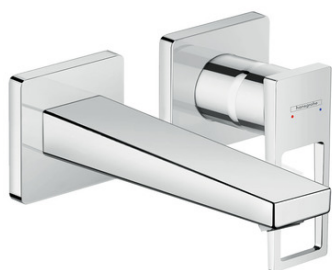

Metropol

Смеситель для раковины, однорычажный, настенный, излив 165 мм, с ручкой-петлей, СМ

Поверхности : хром Артикульный номер: 74525000

Описание

Характеристики

- с возможностью размещения ручки справа или слева
- выступ 165 мм
- обычная струя
- расход воды: 5 л/мин
- незапираемый сливной клапан
- подходит для проточных водонагревателей

Технология

Продукт

Чертеж