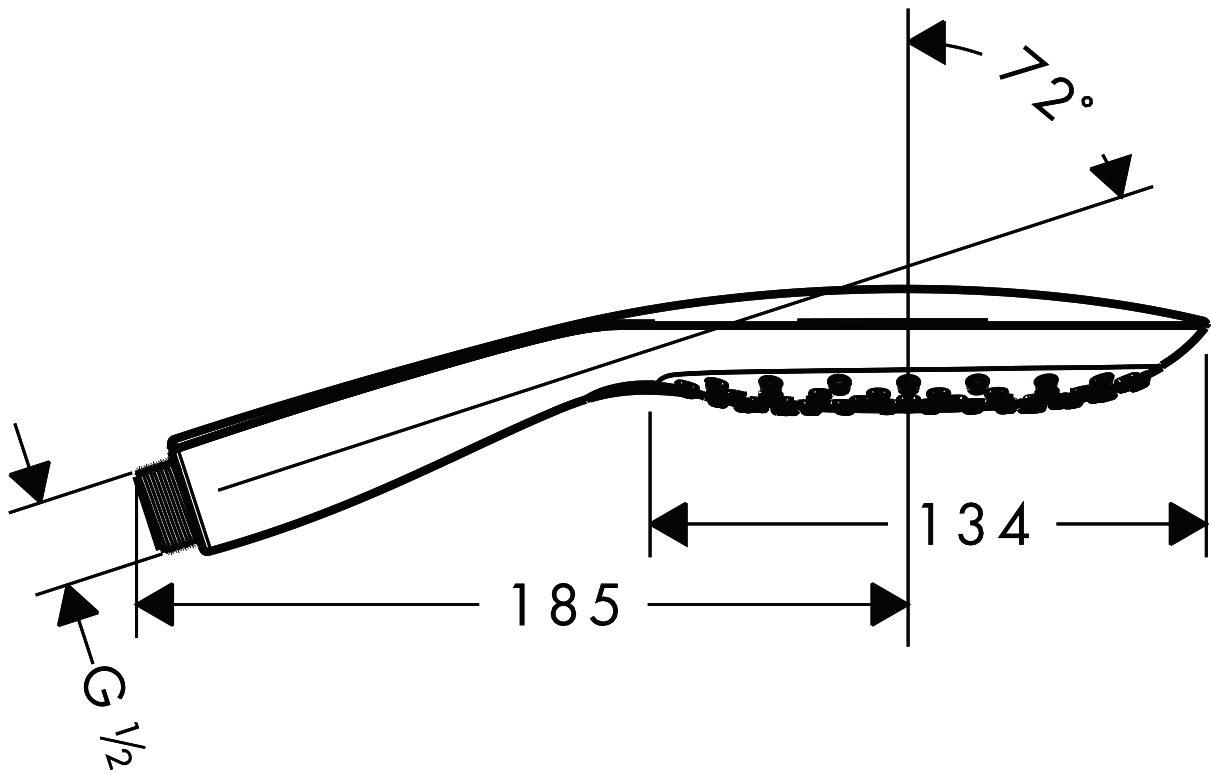

HANSGROHE PuraVida

PuraVida 150 Handbrause 3jet DN15

28557XXX

hansgrohe